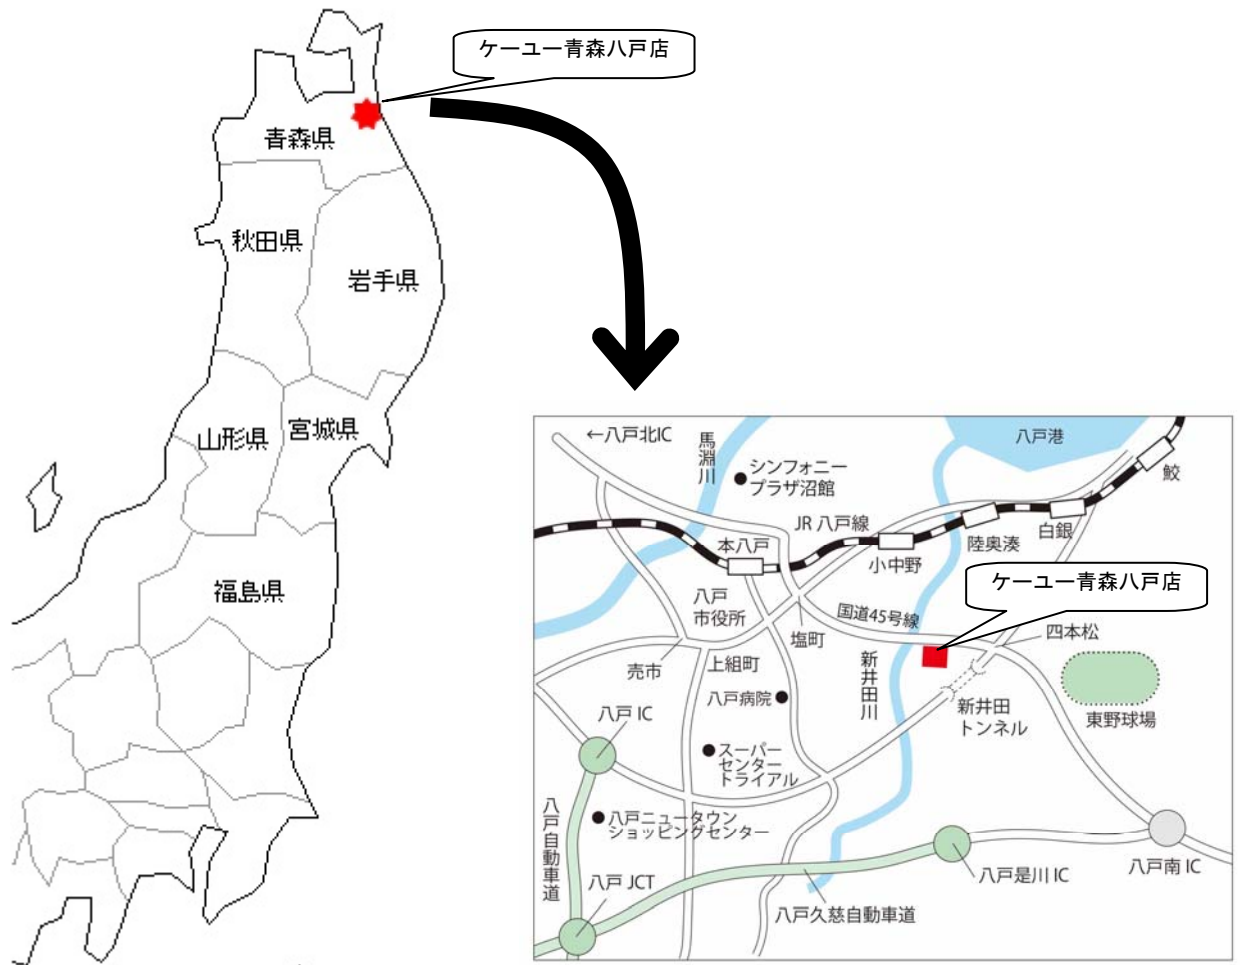

2. 今後の見通し

当社の平成 29 年 3 月期の業績に与える影響につきましては、平成 28 年 5 月 13 日に公表いたしました連結業績予想に織り込み済みであります。

地図

以上