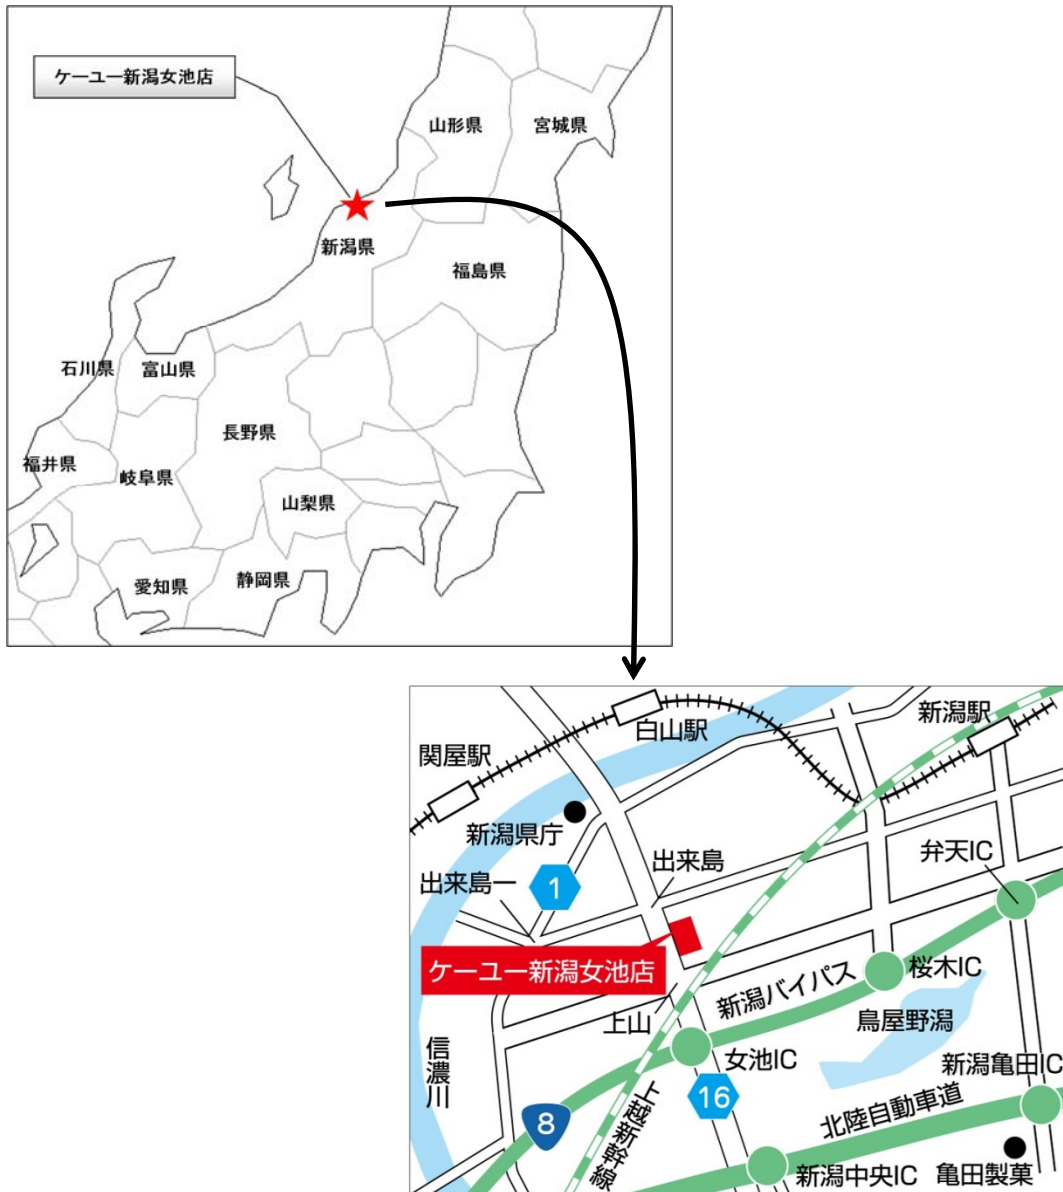

## ケーユー新潟女池店オープンのお知らせ

当社の100%子会社である株式会社ケーユーは、2019年7月12日付で新潟県新潟市にケーユー新潟女池店をオープンいたします。ケーユー新潟女池店は、既存の東北地方7店舗、北陸地方3店舗をつなぐ甲信越地方初の店舗として出店するもので、新潟バイパス（国道8号線）女池インターチェンジからすぐ、県道16号線（新潟亀田内野線）に面したアクセスの良い好立地にあります。近隣にはショッピングモールや、家電量販店、飲食店、物販店等の商業施設が営業しており、多くのお客様の来場が期待されます。

店舗の概要は下記のとおりです。

### 地図

以上